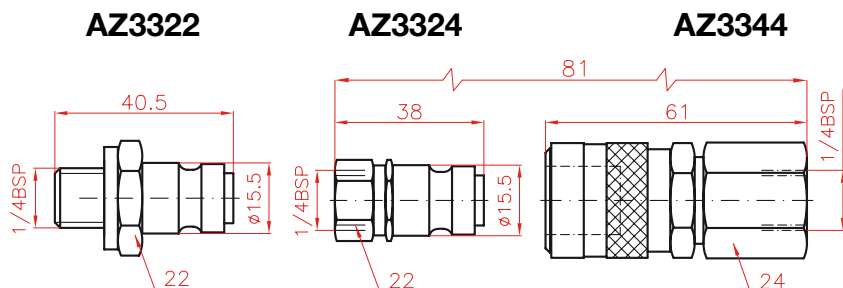

Lea atentamente las medidas de seguridad y aplíquelas.

Nunca aplique presión al enchufe cuando esté desconectado.

A todas las roscas macho 3/8" NPT del sistema hay que aplicarles 2 vueltas de teflón en el sentido de la rosca, dejando el primer hilo de la rosca sin tapar para evitar que la cinta se rompa. Par de apriete a aplicar: 80 Nm.

ENCHUFES RAPIDOS

AZ3

6 - 40 l/min

700-1.500 bar

ACCESORIOS

ENCHUFES GRAN CAUDAL 700 BAR

ENCHUFES BAJO CAUDAL 700 BAR - EQUIPO DE MANTENIMIENTO

Disponible tapón metálico: AZ3144 para utilizar con los enchufes hembra AZ3140 y AZ3141.

ENCHUFES DE BOLAS 1.000 BAR

Disponible tapón de plástico AZ3103 para los enchufes AZ3120 y AZ3141. Incluido en el enchufe hembra AZ3140.

ENCHUFES DE BOLAS 1.500 BAR

Caudal l/min	Enchufe	Modelo LARZEP	Rosca	Presión bar
40	Macho	AZ3120	Hembra 3/8"NPT	700
	Hembra	AZ3140	Macho 3/8"NPT	700
	Hembra	AZ3141	Hembra 3/8"NPT	700
7	Macho	AZ3220	Hembra 3/8"NPT	700
	Hembra	AZ3240	Macho 3/8"NPT	700
6	Macho	AZ3321	Macho 3/8"NPT	1.000
	Macho	AZ3325	Hembra 3/8"NPT	1.000
	Hembra	AZ3341	Hembra 3/8"NPT	1.000
	Hembra	AZ3345	Macho 3/8"NPT	1.000
6	Macho	AZ3322	Macho 1/4" BSP*	1.500
	Macho	AZ3324	Hembra 1/4" BSP*	1.500
	Hembra	AZ3344	Hembra 1/4" BSP*	1.500