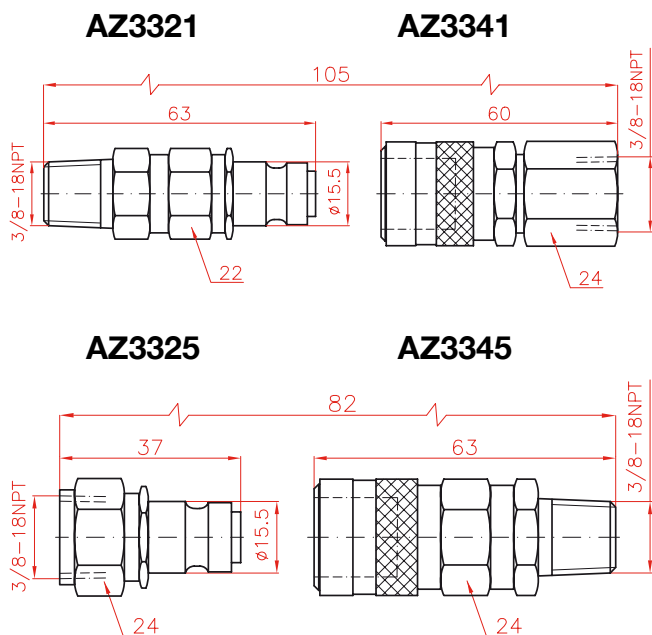

Lea atentamente las medidas de seguridad y aplíquelas.

Nunca aplique presión al enchufe cuando esté desconectado.

A todas las roscas macho 3/8" NPT del sistema hay que aplicarles 2 vueltas de teflón en el sentido de la rosca, dejando el primer hilo de la rosca sin tapar para evitar que la cinta se rompa. Par de apriete a aplicar: 80 Nm.

ENCHUFES DE BOLAS 1.000 BAR

Disponible tapón de plástico AZ3103 para los enchufes AZ3120 y AZ3141. Incluido en el enchufe hembra AZ3140.

ENCHUFES DE BOLAS 1.500 BAR

Caudal l/min	Enchufe	Modelo LARZEP	Rosca	Presión bar
40	Macho	AZ3120	Hembra 3/8"NPT	700
	Hembra	AZ3140	Macho 3/8"NPT	700
	Hembra	AZ3141	Hembra 3/8"NPT	700
7	Macho	AZ3220	Hembra 3/8"NPT	700
	Hembra	AZ3240	Macho 3/8"NPT	700
6	Macho	AZ3321	Macho 3/8"NPT	1.000
	Macho	AZ3325	Hembra 3/8"NPT	1.000
	Hembra	AZ3341	Hembra 3/8"NPT	1.000
	Hembra	AZ3345	Macho 3/8"NPT	1.000
6	Macho	AZ3322	Macho 1/4" BSP*	1.500
	Macho	AZ3324	Hembra 1/4" BSP*	1.500
	Hembra	AZ3344	Hembra 1/4" BSP*	1.500