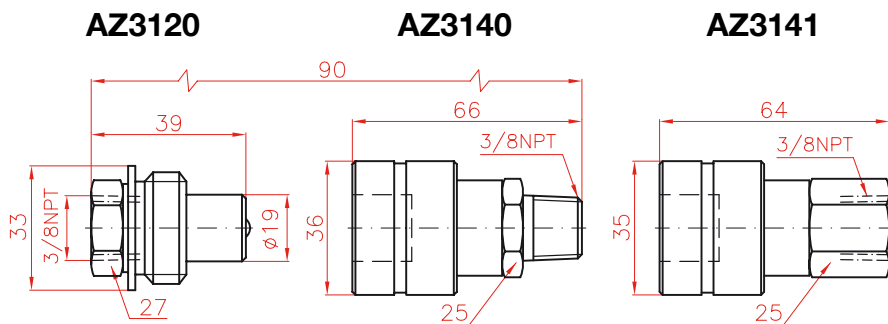

Lea atentamente las medidas de seguridad y aplíquelas.

Nunca aplique presión al enchufe cuando esté desconectado.

A todas las roscas macho 3/8" NPT del sistema hay que aplicarles 2 vueltas de teflón en el sentido de la rosca, dejando el primer hilo de la rosca sin tapar para evitar que la cinta se rompa. Par de apriete a aplicar: 80 Nm.

ENCHUFES RAPIDOS

AZ3

6 - 40 l/min

700-1.500 bar

ACCESORIOS

ENCHUFES GRAN CAUDAL 700 BAR

ENCHUFES BAJO CAUDAL 700 BAR - EQUIPO DE MANTENIMIENTO

Disponible tapón metálico: AZ3144 para utilizar con los enchufes hembra AZ3140 y AZ3141.

ENCHUFES DE BOLAS 1.000 BAR

Disponible tapón de plástico AZ3103 para los enchufes AZ3120 y AZ3141. Incluido en el enchufe hembra AZ3140.

ENCHUFES DE BOLAS 1.500 BAR

Caudal l/min	Enchufe	Modelo LARZEP	Rosca	Presión bar
40	Macho	AZ3120	Hembra 3/8"NPT	700
	Hembra	AZ3140	Macho 3/8"NPT	700
	Hembra	AZ3141	Hembra 3/8"NPT	700
7	Macho	AZ3220	Hembra 3/8"NPT	700
	Hembra	AZ3240	Macho 3/8"NPT	700
6	Macho	AZ3321	Macho 3/8"NPT	1.000
	Macho	AZ3325	Hembra 3/8"NPT	1.000
	Hembra	AZ3341	Hembra 3/8"NPT	1.000
	Hembra	AZ3345	Macho 3/8"NPT	1.000
6	Macho	AZ3322	Macho 1/4" BSP*	1.500
	Macho	AZ3324	Hembra 1/4" BSP*	1.500
	Hembra	AZ3344	Hembra 1/4" BSP*	1.500