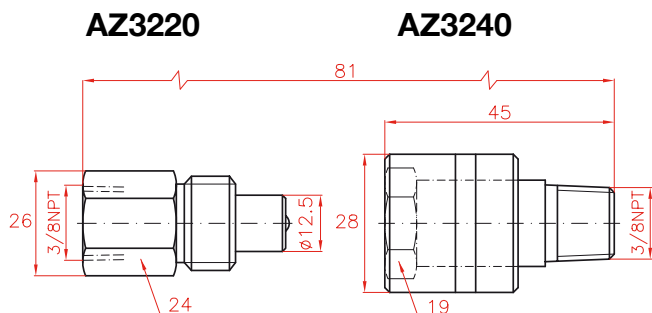

Lea atentamente las medidas de seguridad y aplíquelas.

Nunca aplique presión al enchufe cuando esté desconectado.

A todas las roscas macho 3/8" NPT del sistema hay que aplicarles 2 vueltas de teflón en el sentido de la rosca, dejando el primer hilo de la rosca sin tapar para evitar que la cinta se rompa. Par de apriete a aplicar: 80 Nm.

ENCHUFES RAPIDOS

AZ3

6 - 40 l/min

700-1.500 bar

ACCESORIOS

ENCHUFES GRAN CAUDAL 700 BAR

ENCHUFES BAJO CAUDAL 700 BAR - EQUIPO DE MANTENIMIENTO

Disponible tapón metálico: AZ3144 para utilizar con los enchufes hembra AZ3140 y AZ3141.

ENCHUFES DE BOLAS 1.000 BAR

Disponible tapón de plástico AZ3103 para los enchufes AZ3120 y AZ3141. Incluido en el enchufe hembra AZ3140.

ENCHUFES DE BOLAS 1.500 BAR

Caudal l/min	Enchufe	Modelo LARZEP	Rosca	Presión bar
40	Macho	AZ3120	Hembra 3/8"NPT	700
	Hembra	AZ3140	Macho 3/8"NPT	700
	Hembra	AZ3141	Hembra 3/8"NPT	700
7	Macho	AZ3220	Hembra 3/8"NPT	700
	Hembra	AZ3240	Macho 3/8"NPT	700
6	Macho	AZ3321	Macho 3/8"NPT	1.000
	Macho	AZ3325	Hembra 3/8"NPT	1.000
	Hembra	AZ3341	Hembra 3/8"NPT	1.000
	Hembra	AZ3345	Macho 3/8"NPT	1.000
6	Macho	AZ3322	Macho 1/4" BSP*	1.500
	Macho	AZ3324	Hembra 1/4" BSP*	1.500
	Hembra	AZ3344	Hembra 1/4" BSP*	1.500